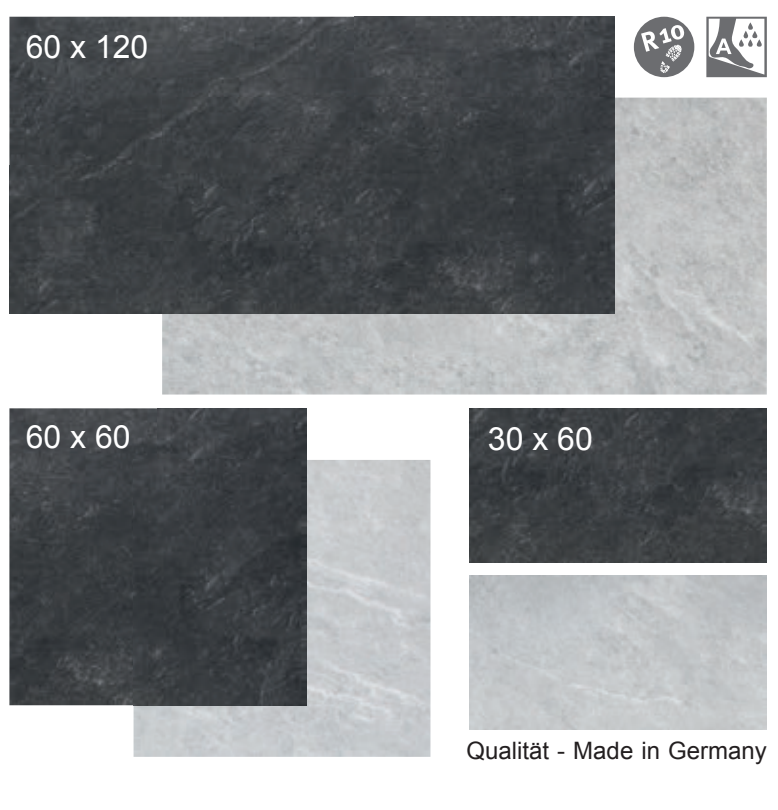

Feinsteinzeug
Fliesen

Exklusiv gestalten
Wand | Deko | Boden

120 x 120 | 60 x 120 | 60 x 60 | 30 x 60 | 40 x 120 | 20 x 20 | 5 x 5

inspiration | ästhetik | technik

A+B
R10

modern | präzise | zeitlos

40 x 120 x 0,6

20 x 20

Schiefer | grau | 60 x 120

40 x 120 x 0,6

Schiefer | anthrazit | 60 x 60

stilvoll | modern | edel

20 x 20

120 x 120

weiß | glänzend | 40 x 120

120 x 120

Feinsteinzeug