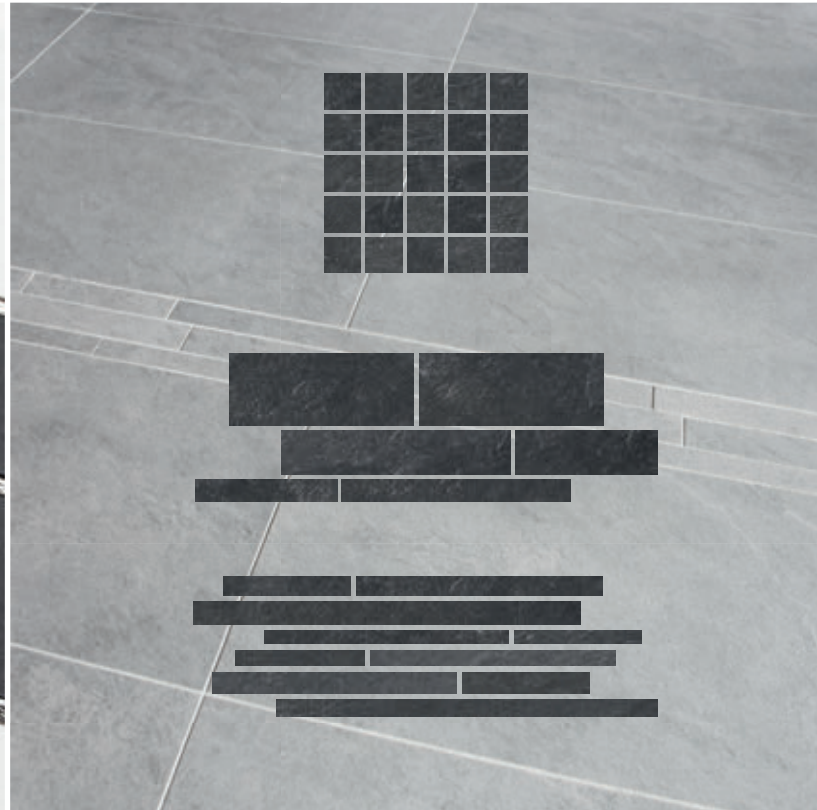

Feinsteinzeug
Fliesen

Exklusiv gestalten
Wand | Deko | Boden

120 x 120 | 60 x 120 | 60 x 60 | 30 x 60 | 40 x 120 | 20 x 20 | 5 x 5

inspiration | ästhetik | technik

A+B
R10

modern | präzise | zeitlos

40 x 120 x 0,6

20 x 20

Schiefer | grau | 60 x 120

40 x 120 x 0,6

Schiefer | anthrazit | 60 x 60

stilvoll | modern | edel

20 x 20

120 x 120

weiß | glänzend | 40 x 120

beige | glänzend | 30 x 60

schön | behaglich | wohnen

120 x 120

zeitlos | elegant | modern

nachhaltig | trittsicher | elegant

exklusiv | leben | atelier

luxus | inspiration | offenheit

Bildergalerie

120 x 120

Feinsteinzeug