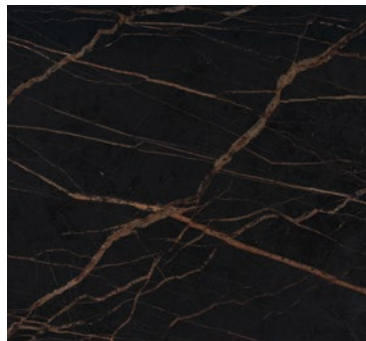

Dekton® Kollektion

Laurent

Key

	Erhältlich in Poliert Oberfläche.		Erhältlich in Dekton® Grip+ Oberfläche.
	Erhältlich in Ultra Matt Oberfläche.		Erhältlich in 4 mm Stärke.
	Erhältlich in Ultra textur Oberfläche.		Erhältlich mit Quick Cut-Technologie.
	Erhältlich in Velvet Textur Oberfläche.		
	Matt texturierte Oberfläche.		
	Velvet texturierte Oberfläche.