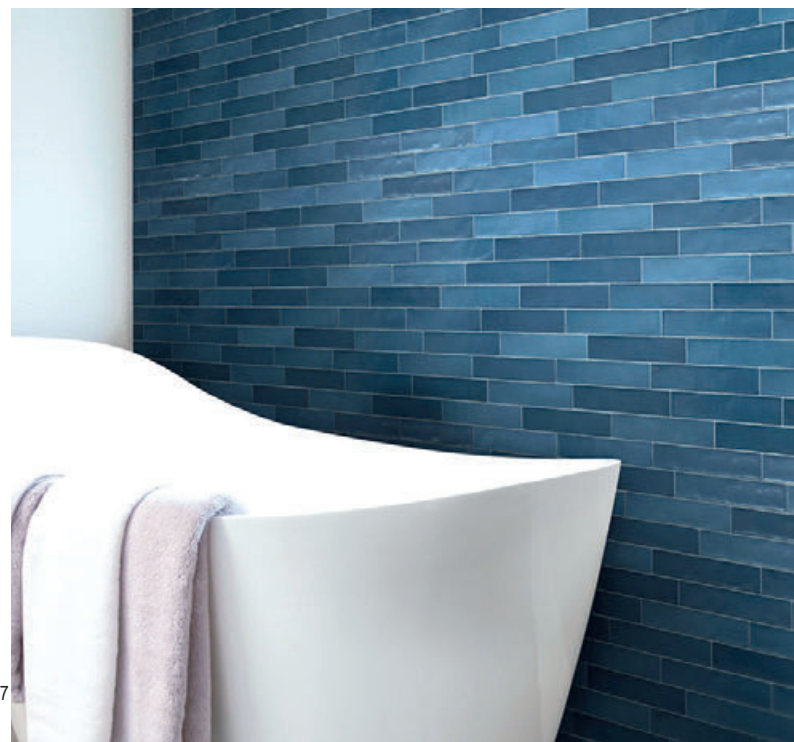

Präsentier Villa COLOR  
inkl. Dekoration und Paneel  
Art 14394

Breite: ca. 31 cm Tiefe: ca. 51 cm Höhe: ca. 50 cm

Bildergalerie